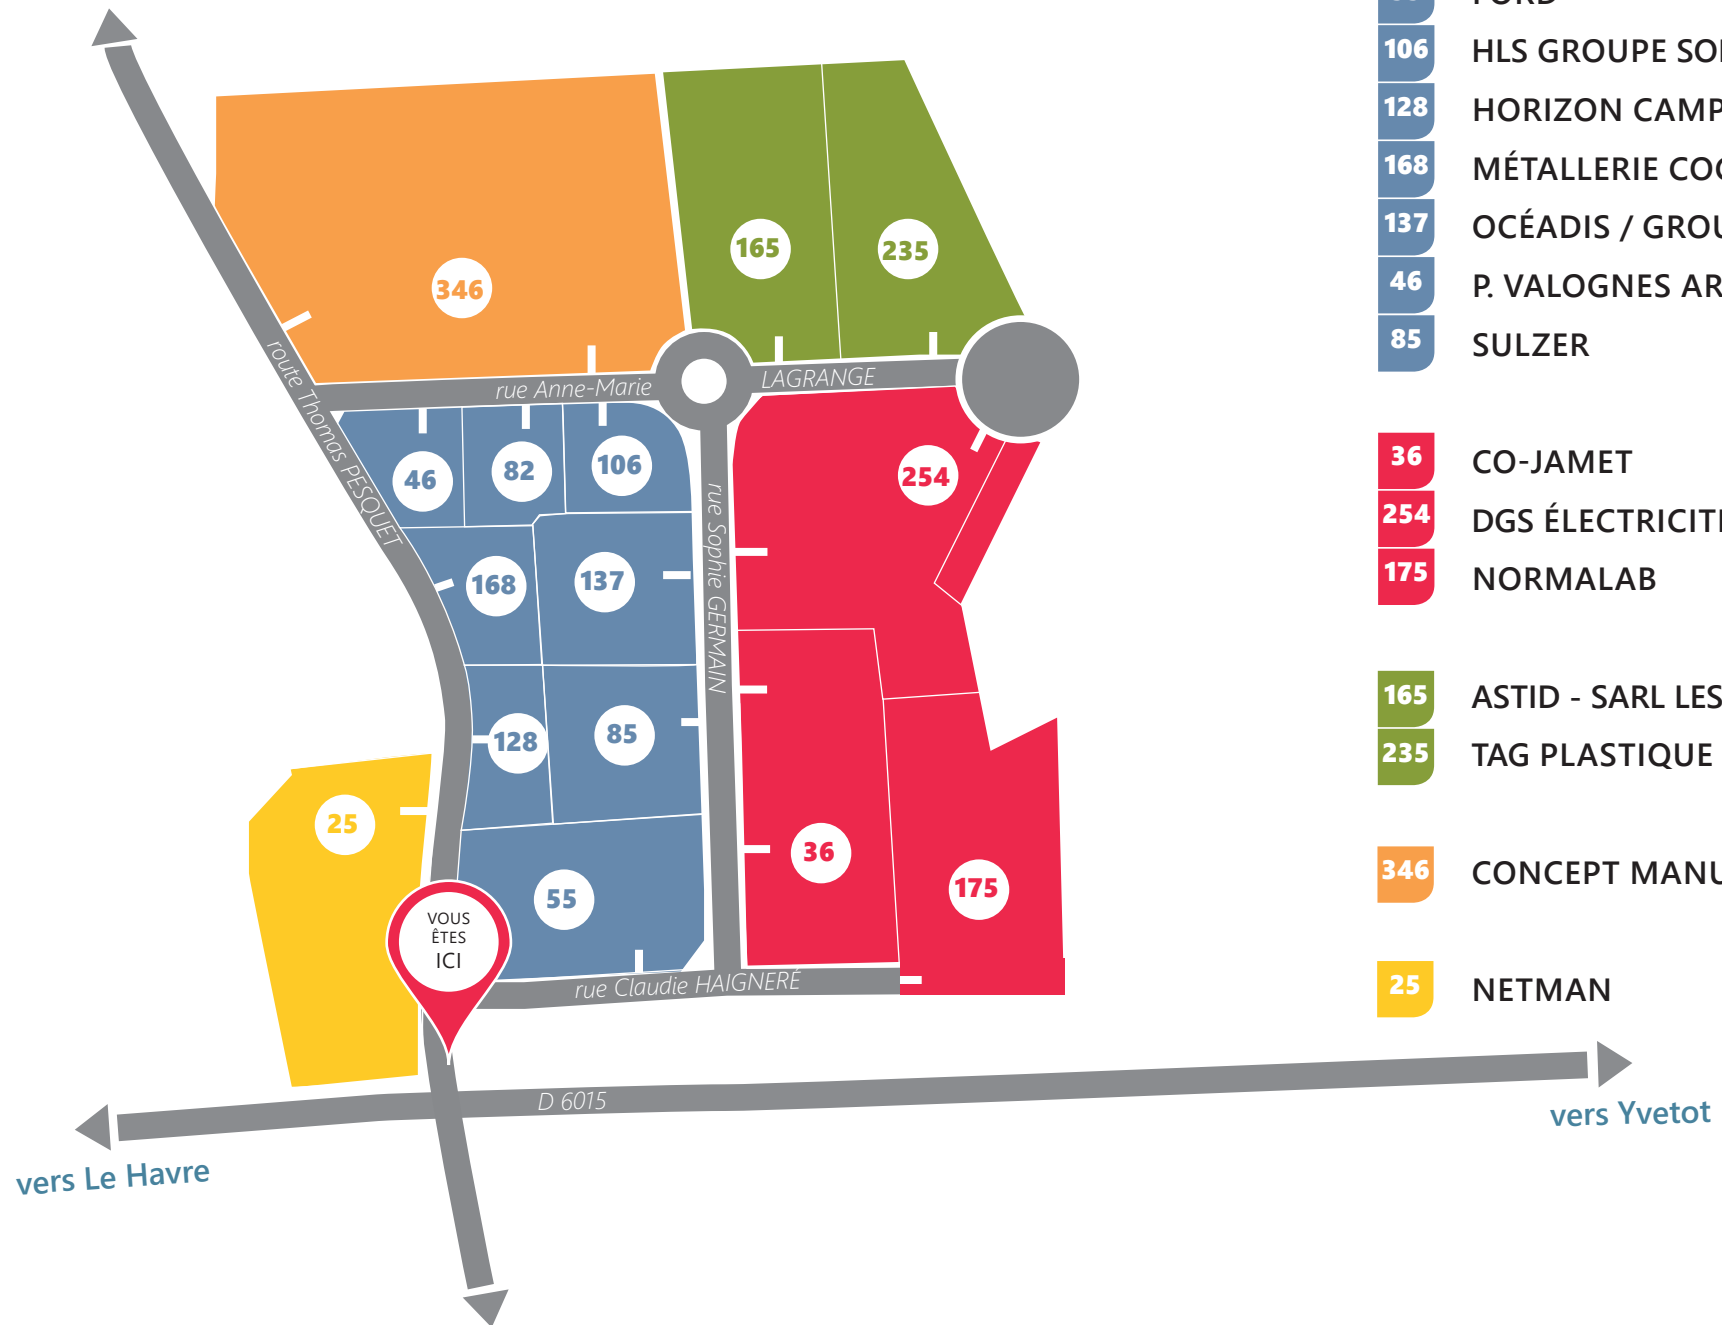

# ZA VALLIQUERVILLE

- 82** AGRO ISOLATION
- 85** ESIRIS
- 55** FORD
- 106** HLS GROUPE SOLOMAT
- 128** HORIZON CAMPING-CAR
- 168** MÉTALLERIE COCAGNE
- 137** OCÉADIS / GROUPE CTH
- 46** P. VALOGNES ARCHITECTE
- 85** SULZER
- 36** CO-JAMET
- 254** DGS ÉLECTRICITÉ
- 175** NORMALAB
- 165** ASTID - SARL LES 3 A
- 235** TAG PLASTIQUE
- 346** CONCEPT MANUFACTURING
- 25** NETMAN

- 35** NORMANDIE SERVICE ÉLEVAGE
- 72** NSI
- 27** AMS ÉQUIPEMENTS
- 4** CHAMBRE FUNÉRAIRE LE COCON
- 36** SARL BOULINGUE
- 160** AUBOI ÉBÉNISTERIE
- 160** MEUBLES PROVIDENCE
- 140** SOGEAS
- 143** SANTÉ BTP