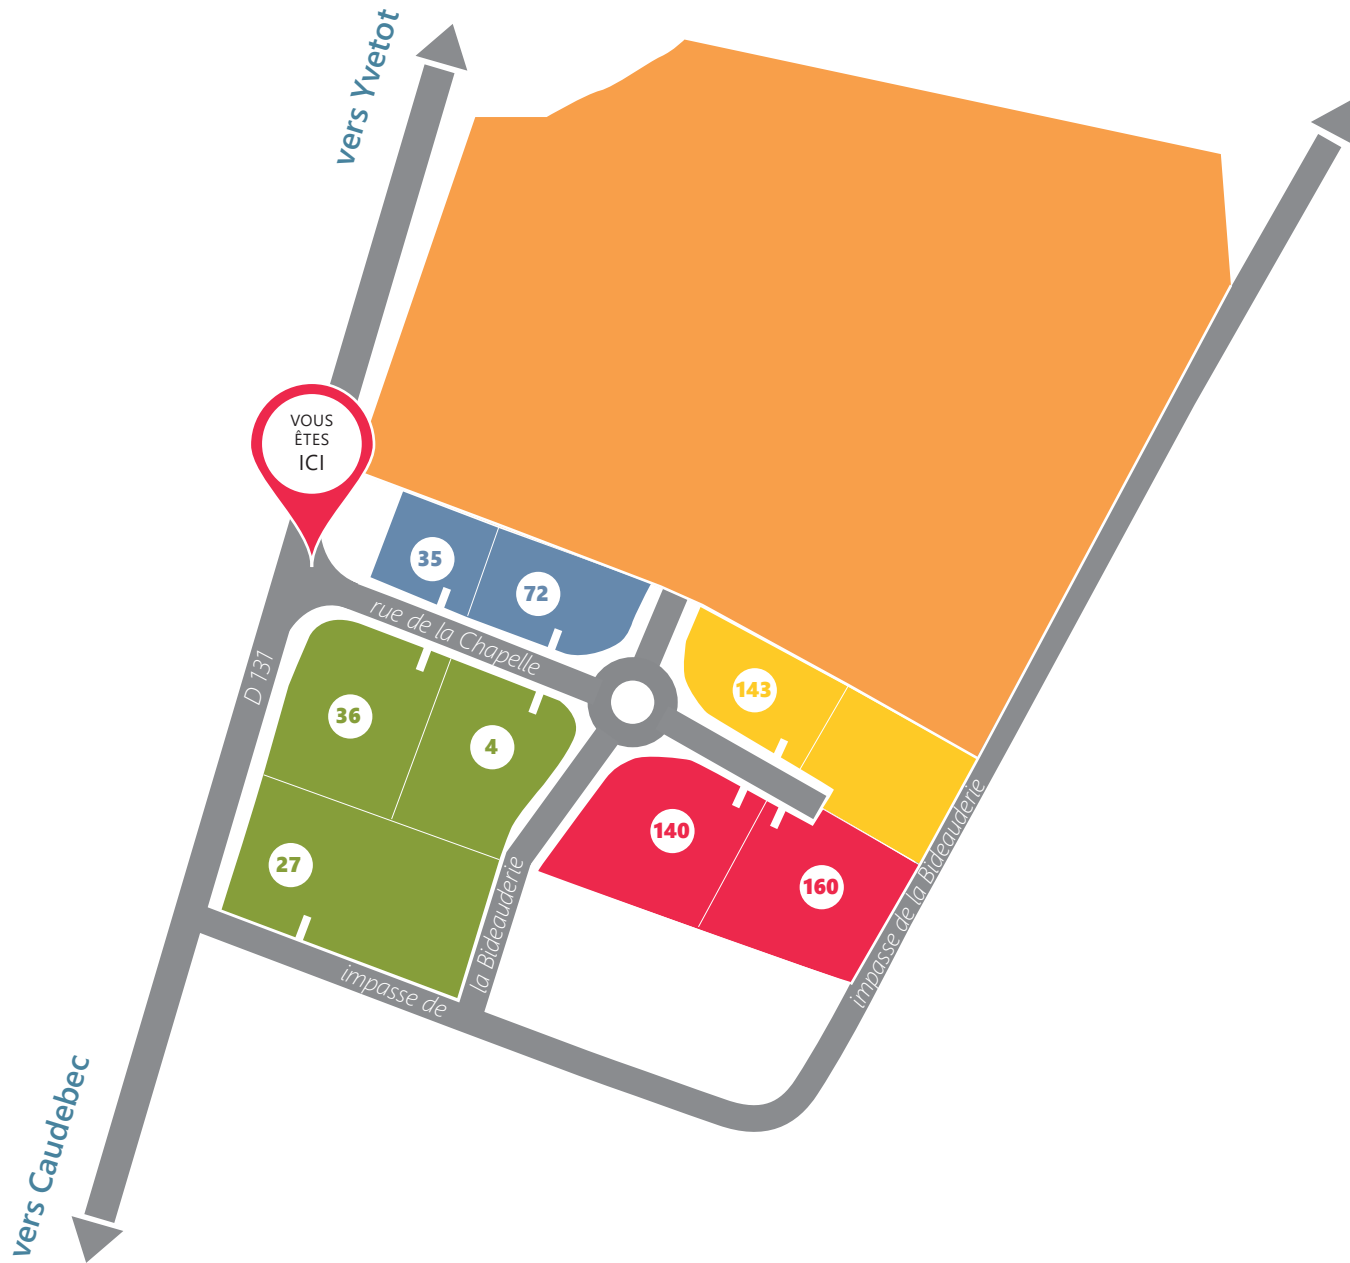

# ZA VALLIQUERVILLE

- 82** AGRO ISOLATION
- 85** ESIRIS
- 55** FORD
- 106** HLS GROUPE SOLOMAT
- 128** HORIZON CAMPING-CAR
- 168** MÉTALLERIE COCAGNE
- 137** OCÉADIS / GROUPE CTH
- 46** P. VALOGNES ARCHITECTE
- 85** SULZER
- 36** CO-JAMET
- 254** DGS ÉLECTRICITÉ
- 175** NORMALAB
- 165** ASTID - SARL LES 3 A
- 235** TAG PLASTIQUE
- 346** CONCEPT MANUFACTURING
- 25** NETMAN